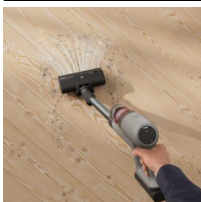

Výkonný a ultralehký

Pečlivý úklid bez ohledu na typ povrchu, s tyčovým vysavačem 700 Animal. Spotřebič je ideální pro odstranění zvířecích chlupů a je také ekologicky šetrnější volbou, protože 60 % plastů použitých na jeho výrobu je z recyklovaných materiálů.

- Rychlé uvolnění kartáče
- Funkce čištění filtru Snap Clean
- LED osvětlení DustSpotter™
- Systém cyklónového filtru

Nejlepší čistící výkon ve své kategorii*****

Užívejte si vysoký sací výkon a vysokootáčkový motor, který rychle a snadno odstraní veškerý prach z podlah.